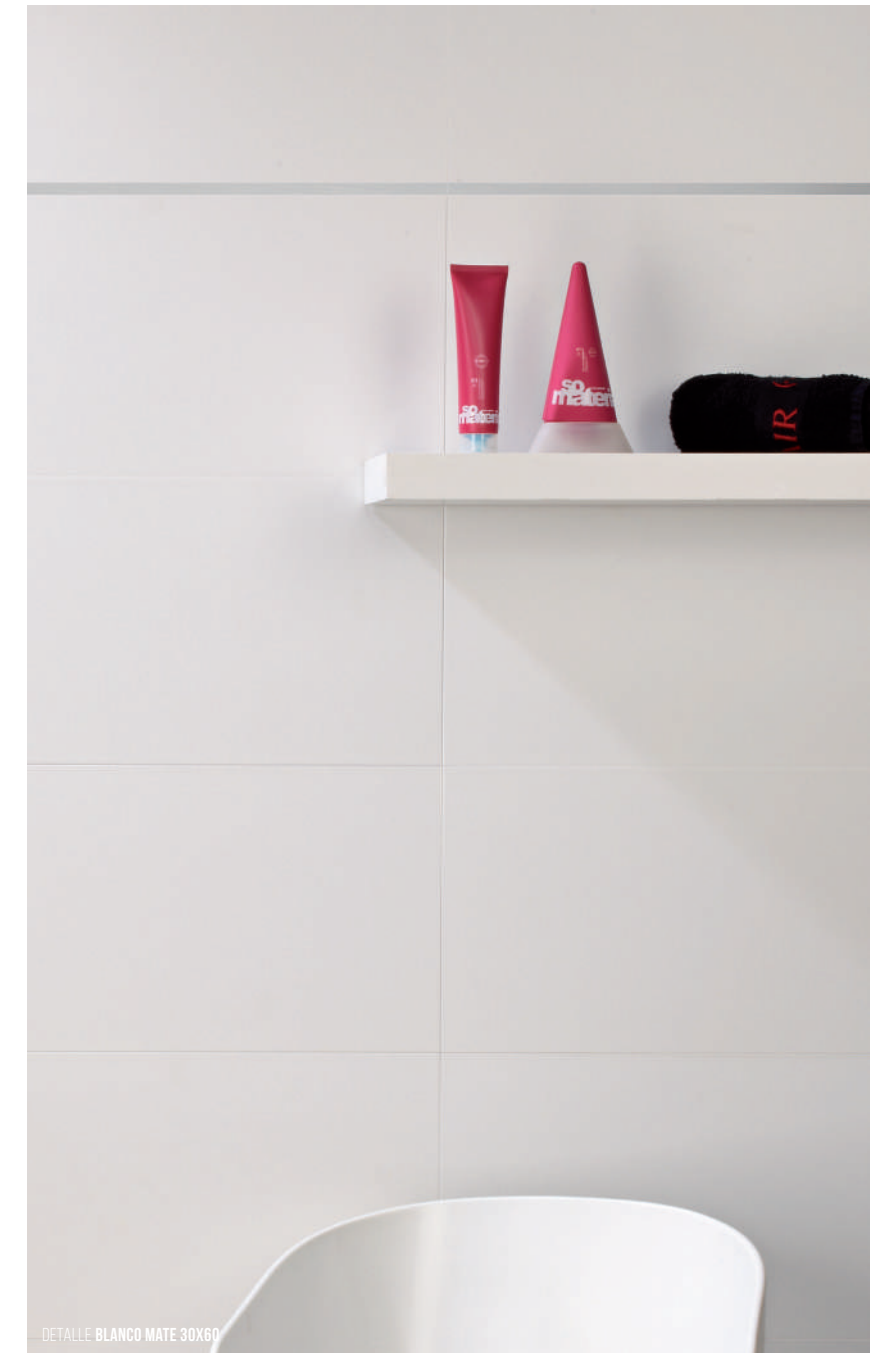

BLANCO Y NEGRO RECTIFICADO PASTA BLANCA 30X60 11,8X23,6" • 30X90 11,8X35,4"   

BLANCO BRILLO/MATE 30X90 CM.

NEGRO BRILLO 30X90 CM.

BLANCO BRILLO/MATE 30X60 CM.

NEGRO BRILLO 30X60 CM.

DETALLE: BLANCO MATE 30X90