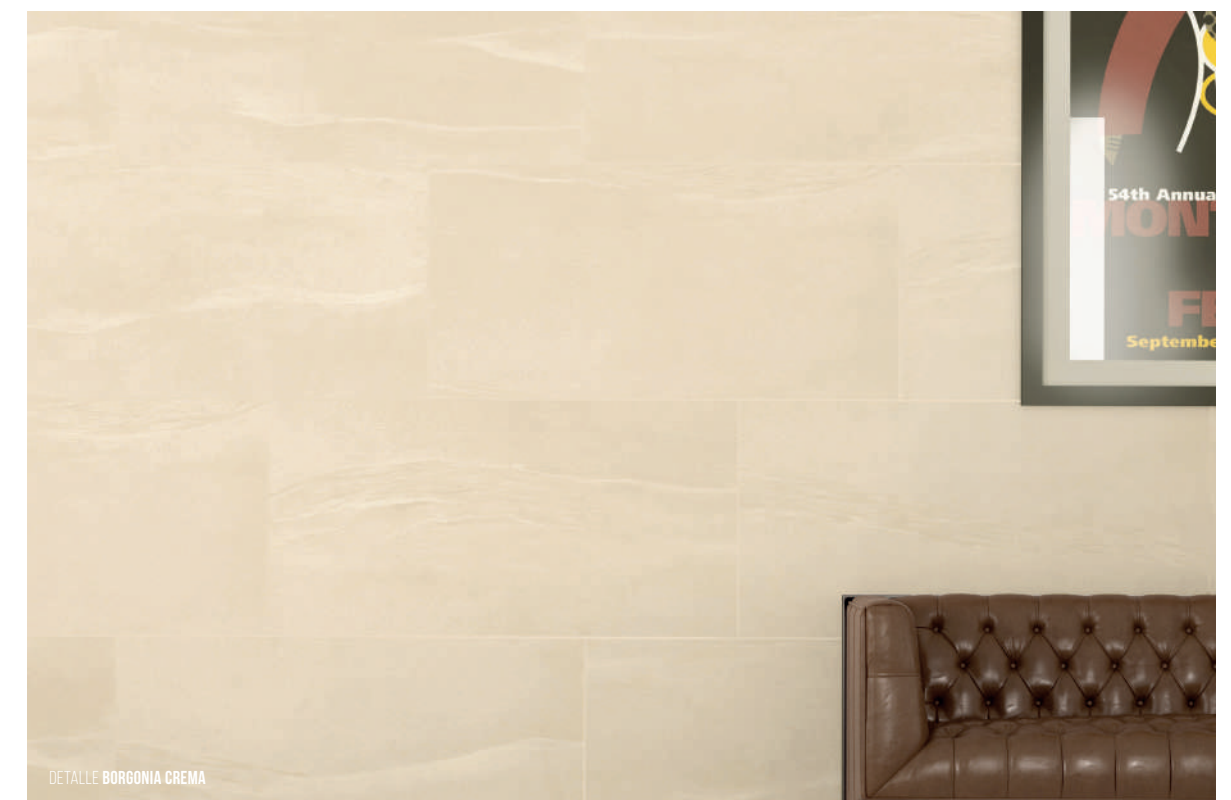

BORGONIA 60X120 RECTIFICADO 23,6X47,2"

BORGONIA CREMA 60X120 CM.

BORGONIA PERLA 60X120 CM.

PIEZAS ESPECIALES

RODAPIE

PELDAÑO RANURADO + ROMO

PELDAÑO TÉCNICO

DETALLE BORGONIA CREMA