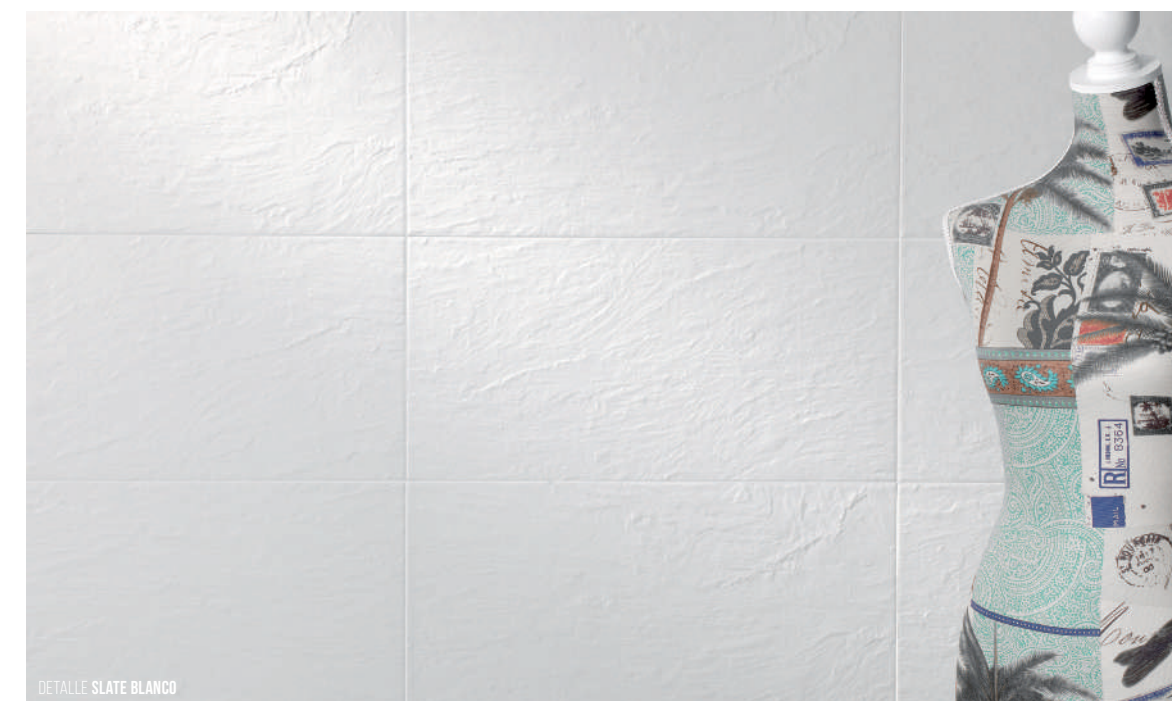

PIZARRAS BLACK&WHITE 30X60 11,8X23,6"

SLATE BLANCO 30X60 CM.

SLATE NEGRO 30X60 CM.

REF. 60886 30X60 CM.

DETALLE SLATE BLANCO

PIEZAS ESPECIALES

RODAPIE

PELDAÑO RANURADO + ROMO