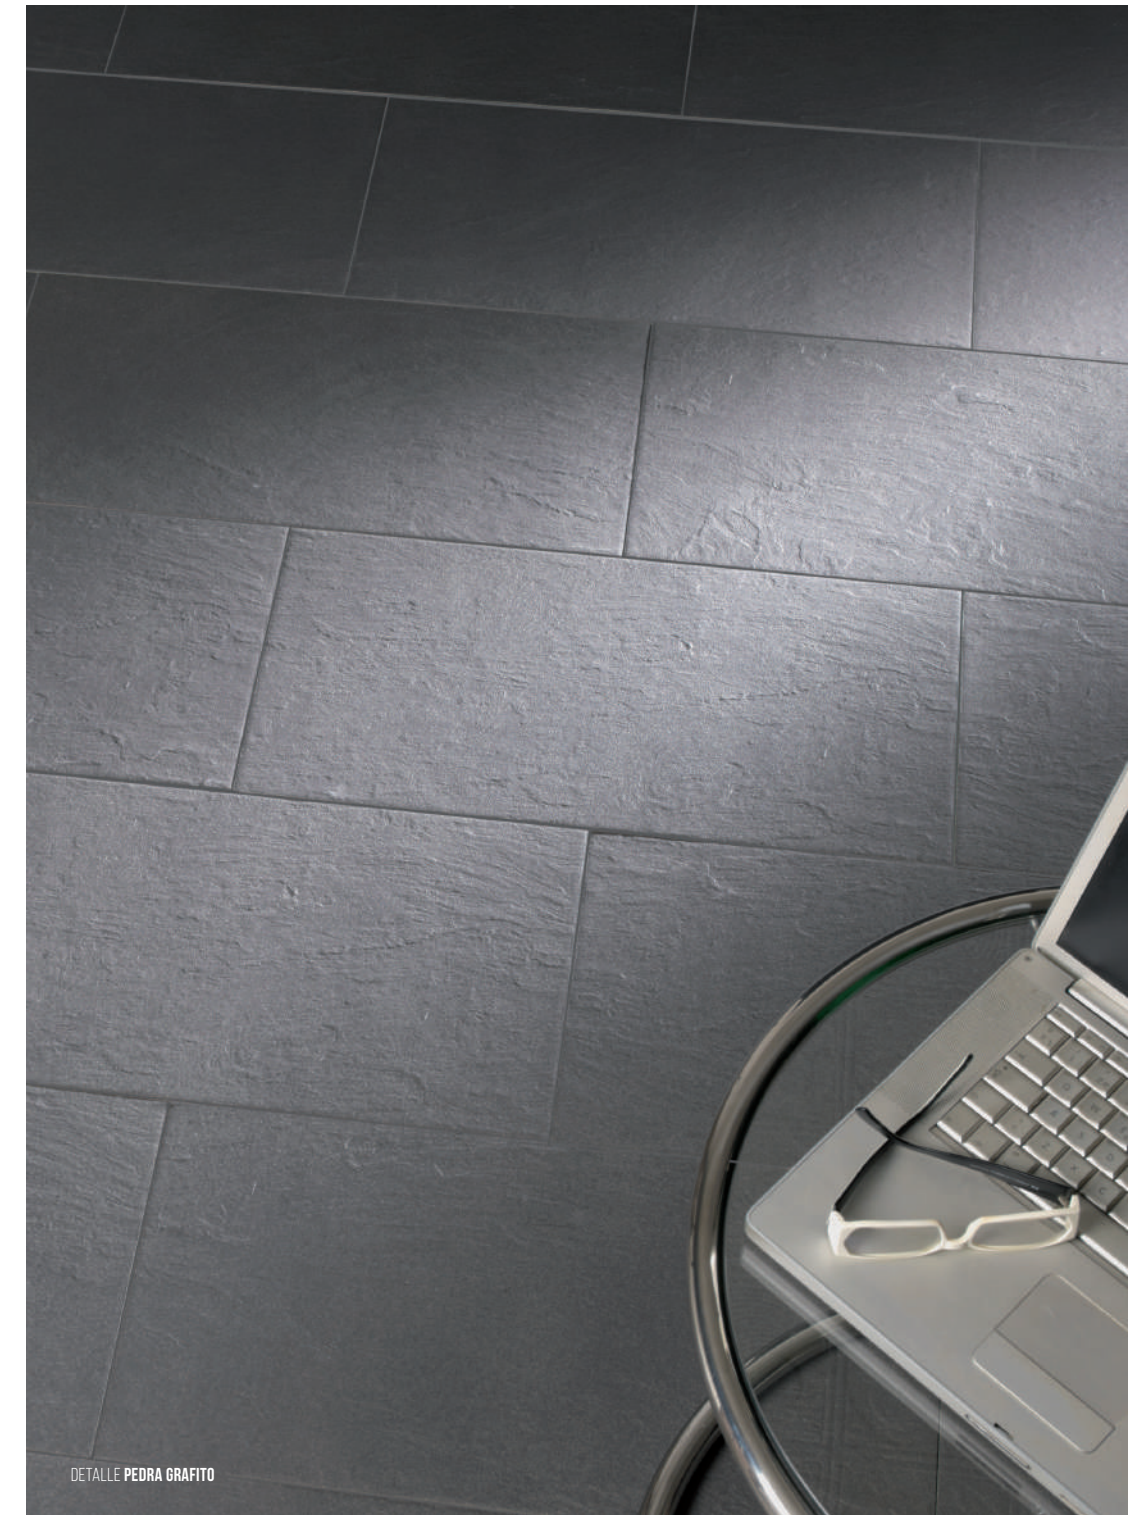

AMBIENTE PEDRA BEIGE

PIZARRA 30X60 11,8X23,6"

PEDRA BEIGE 30X60 CM.

PEDRA GRAFITO 30X60 CM.

DG 402 30X60 CM.

DETALLE PEDRA GRAFITO

PIEZAS ESPECIALES

RODAPIE