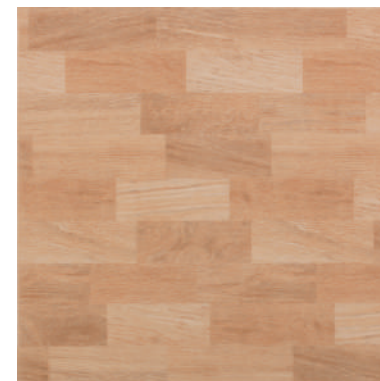

SERIE 45 45X45 17,7X17,7"

TRENTINO NOCE 45X45 CM.

TRENTINO BRILLO 45X45 CM.

MUDEJAR 45X45 CM.

AOSTA GRIS BRILLO 45X45 CM.

PARQUET ROBLE 45X45 CM.

TABARCA BEIGE 45X45 CM.

TABARCA GRIS 45X45 CM.

CEMENTO 45X45 CM.

ESTRATO PERLA 45X45 CM.

ESTRATO GRIS 45X45 CM.

ESTRATO BEIGE 45X45 CM.

ESTRATO MARRÓN 45X45 CM.

ROCK MARRÓN 45X45 CM.

ROCK GRAFITO 45X45 CM.

DETALLE CEMENTO