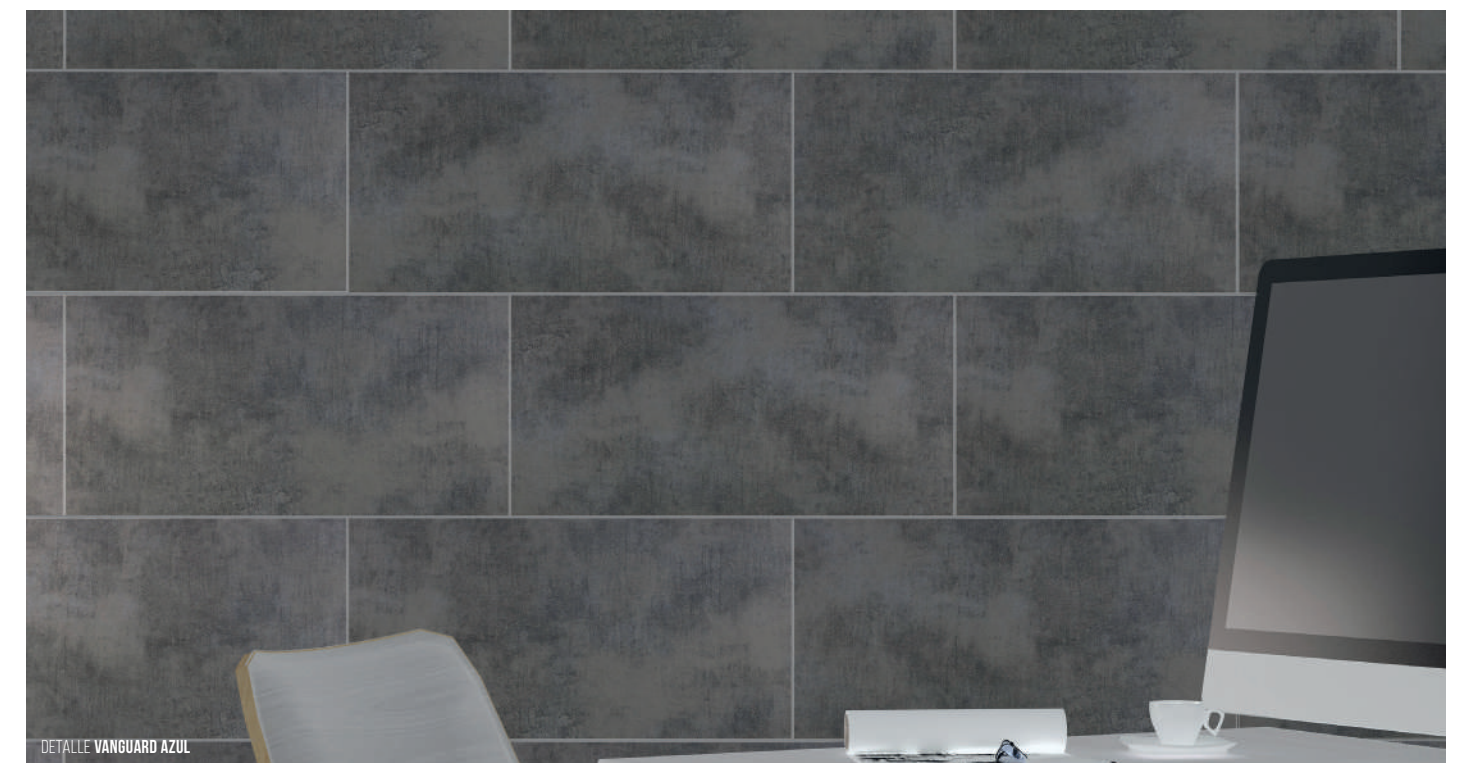

AMBIENTE VANGUARD BEIGE & VANGUARD MARRÓN

VANGUARD 30X60 11,8X23,6"

VANGUARD AZUL 30X60 CM.

VANGUARD BEIGE 30X60 CM.

VANGUARD GRIS 30X60 CM.

VANGUARD MARRÓN 30X60 CM.

DETALLE VANGUARD AZUL

PIEZAS ESPECIALES